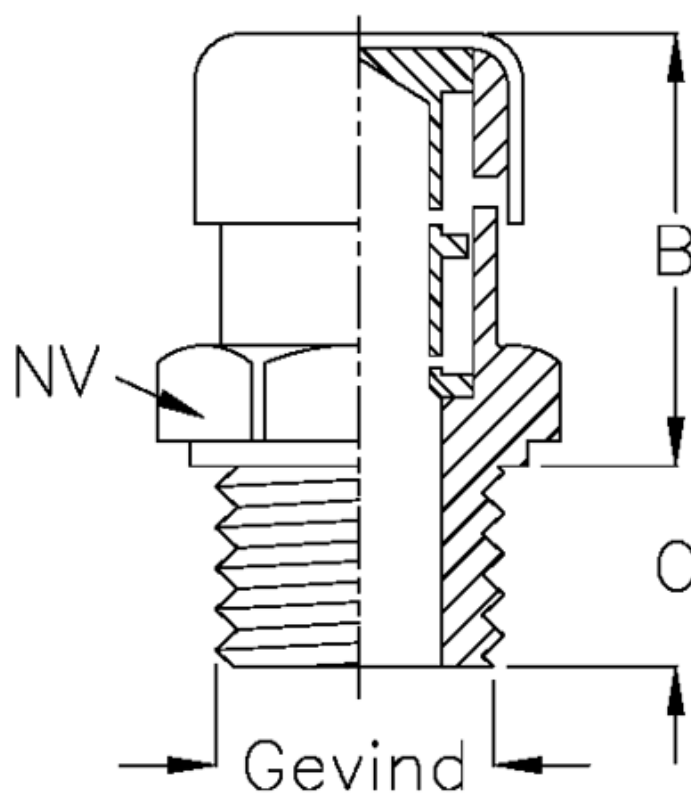

Varenummer: 21301894
Beskrivelse: Udluftningsprop med labyrint
Type 30A G 1 1/4

Mål

B	= 38
C	= 15
Gevind	= 1 1/4 GAS
NV	= 50